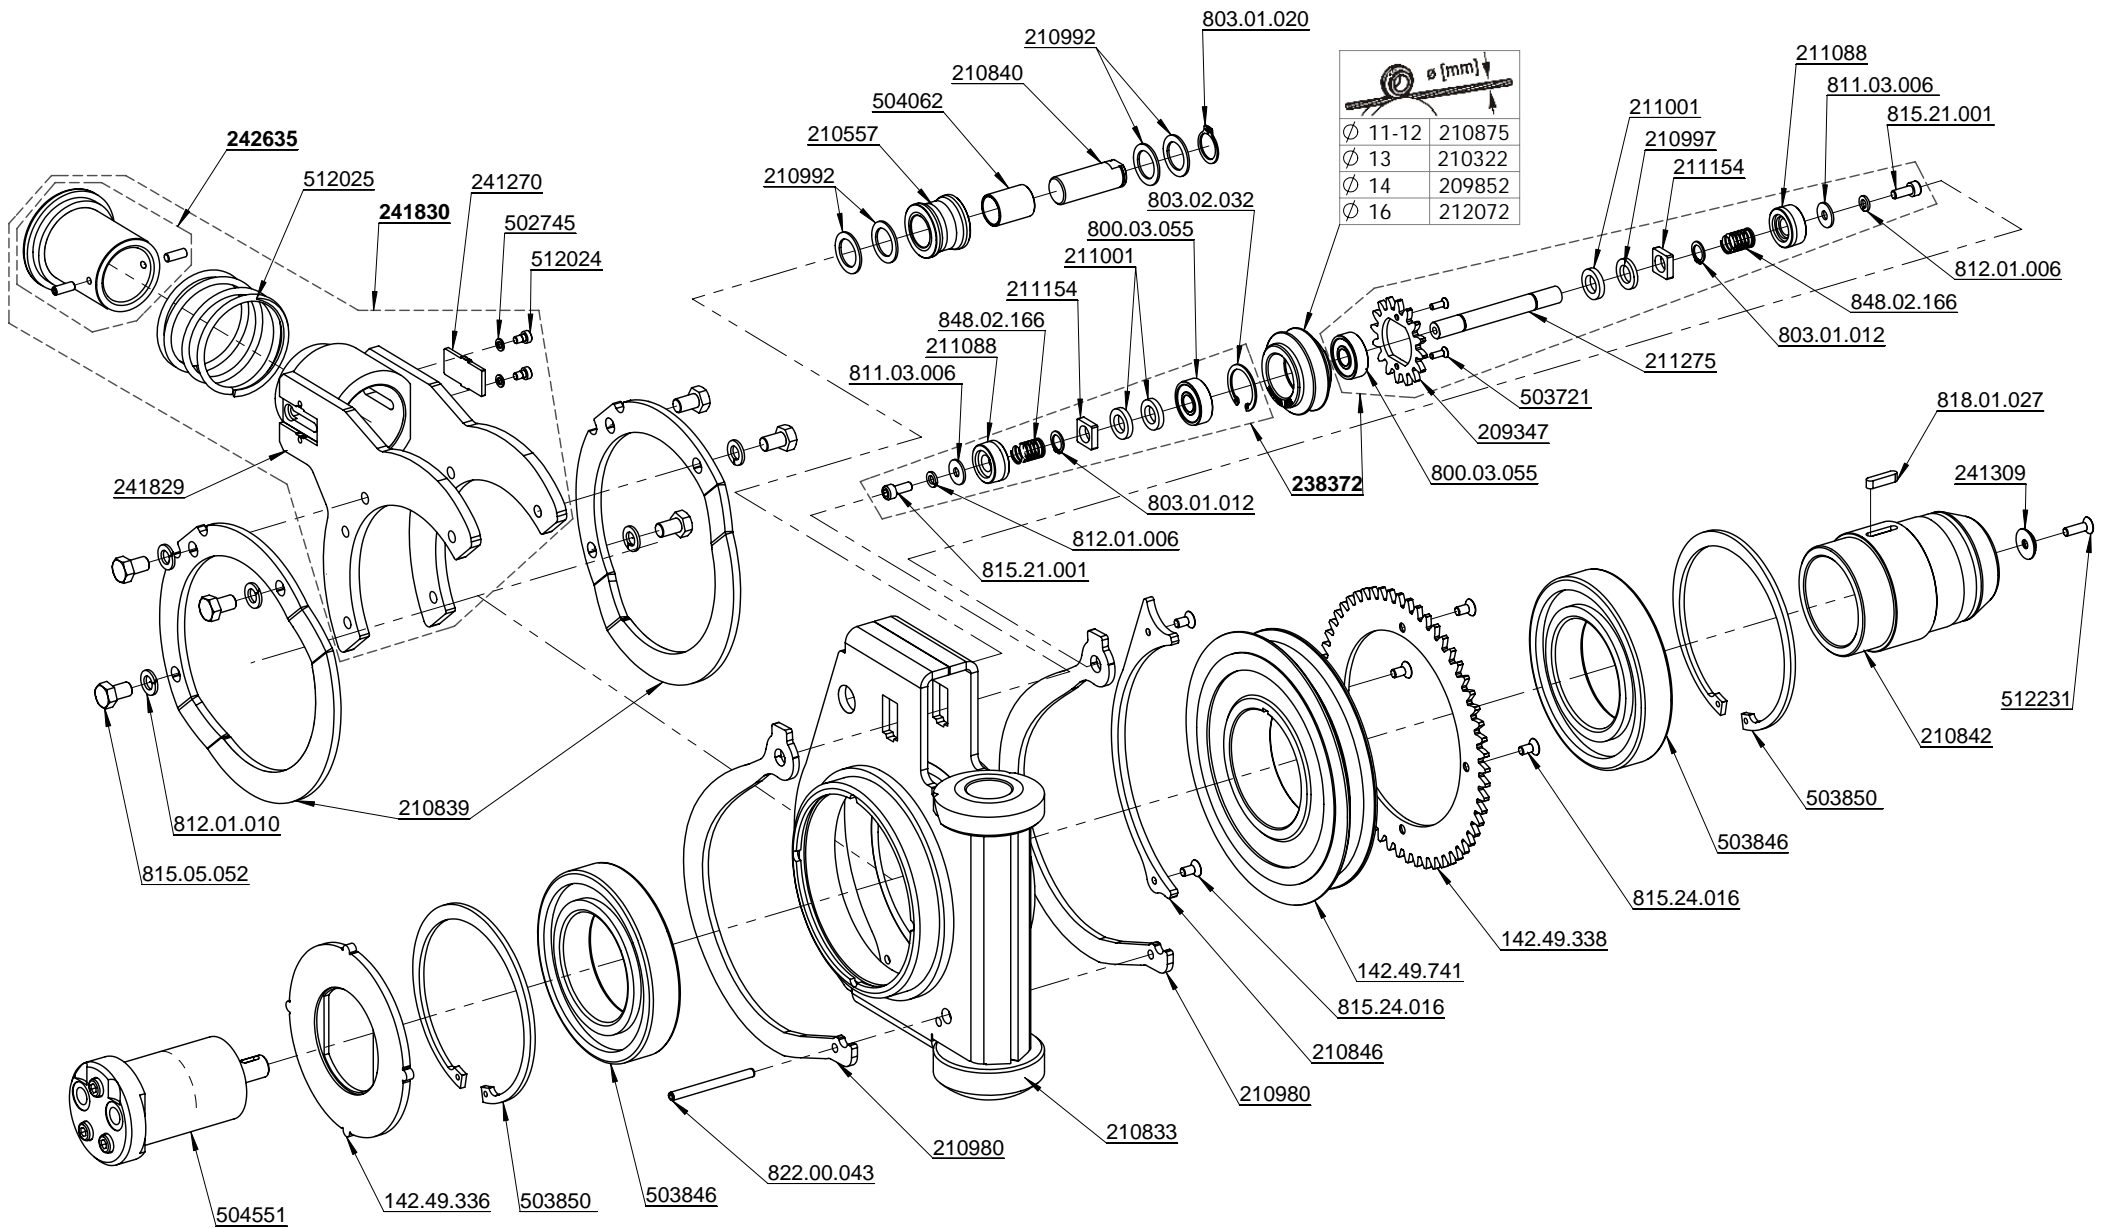

LISTA REZERVNIH DELOV
SPARE PARTS LIST
ERSATZTEILLISTE
LISTE DES PIECES DETACHEES
LISTA DEI RICAMBI
LISTA DE PIEZAS DE RECAMBIOS

Tip / Typ / Type / Тип :	Nr.:
EGV 105 AHK SG	209905-00210 ...
EGV 105 AHK 2.3M SG	209907-00034 ...

N:100.-199. VITL142.00.000 EGV 105AHKLRD142.00.000 EGV 105 AHK-LRD-11.2.2016

	241832	
	2.3.2016	P30-01.2-B02200

	211248	
	13.11.2015	P40-07.0-142.49.780X

	211625	
	23.11.2015	P50-07.0-142.08.000X