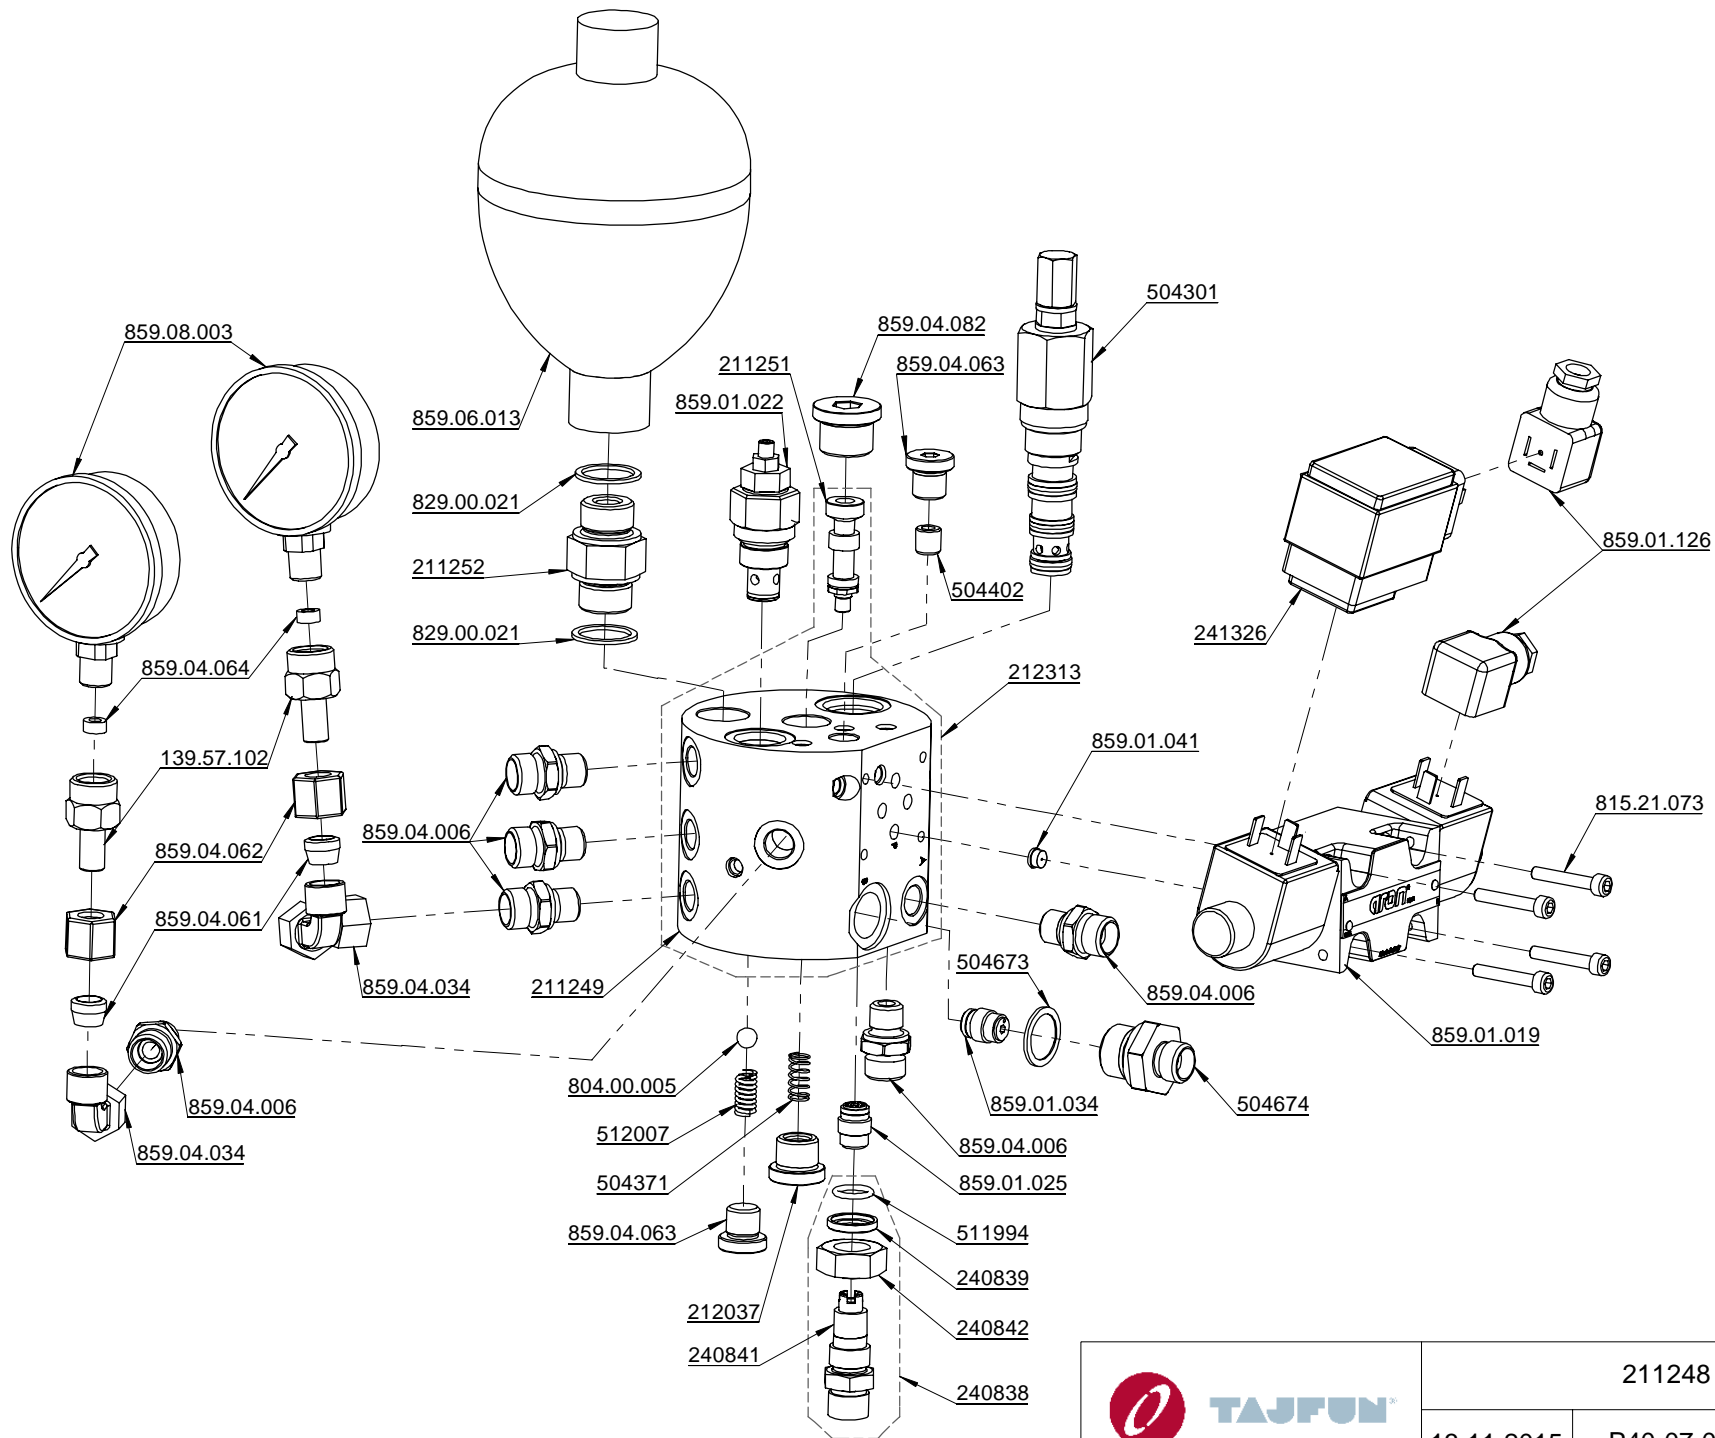

LISTA REZERVNIH DELOV
SPARE PARTS LIST
ERSATZTEILLISTE
LISTE DES PIECES DETACHEES
LISTA DEI RICAMBI
LISTA DE PIEZAS DE RECAMBIOS

Tip / Typ / Type / Тип :	Nr.:
EGV 105 AHK SG	209905-00210 ...
EGV 105 AHK 2.3M SG	209907-00034 ...

N:100.-199. VITL142.00.000 EGV 105AHKLRD142.00.000 EGV 105 AHK-LRD-11.2.2016

	241832	
	2.3.2016	P30-01.2-B02200

	211248	
	13.11.2015	P40-07.0-142.49.780X

	211625	
	23.11.2015	P50-07.0-142.08.000X