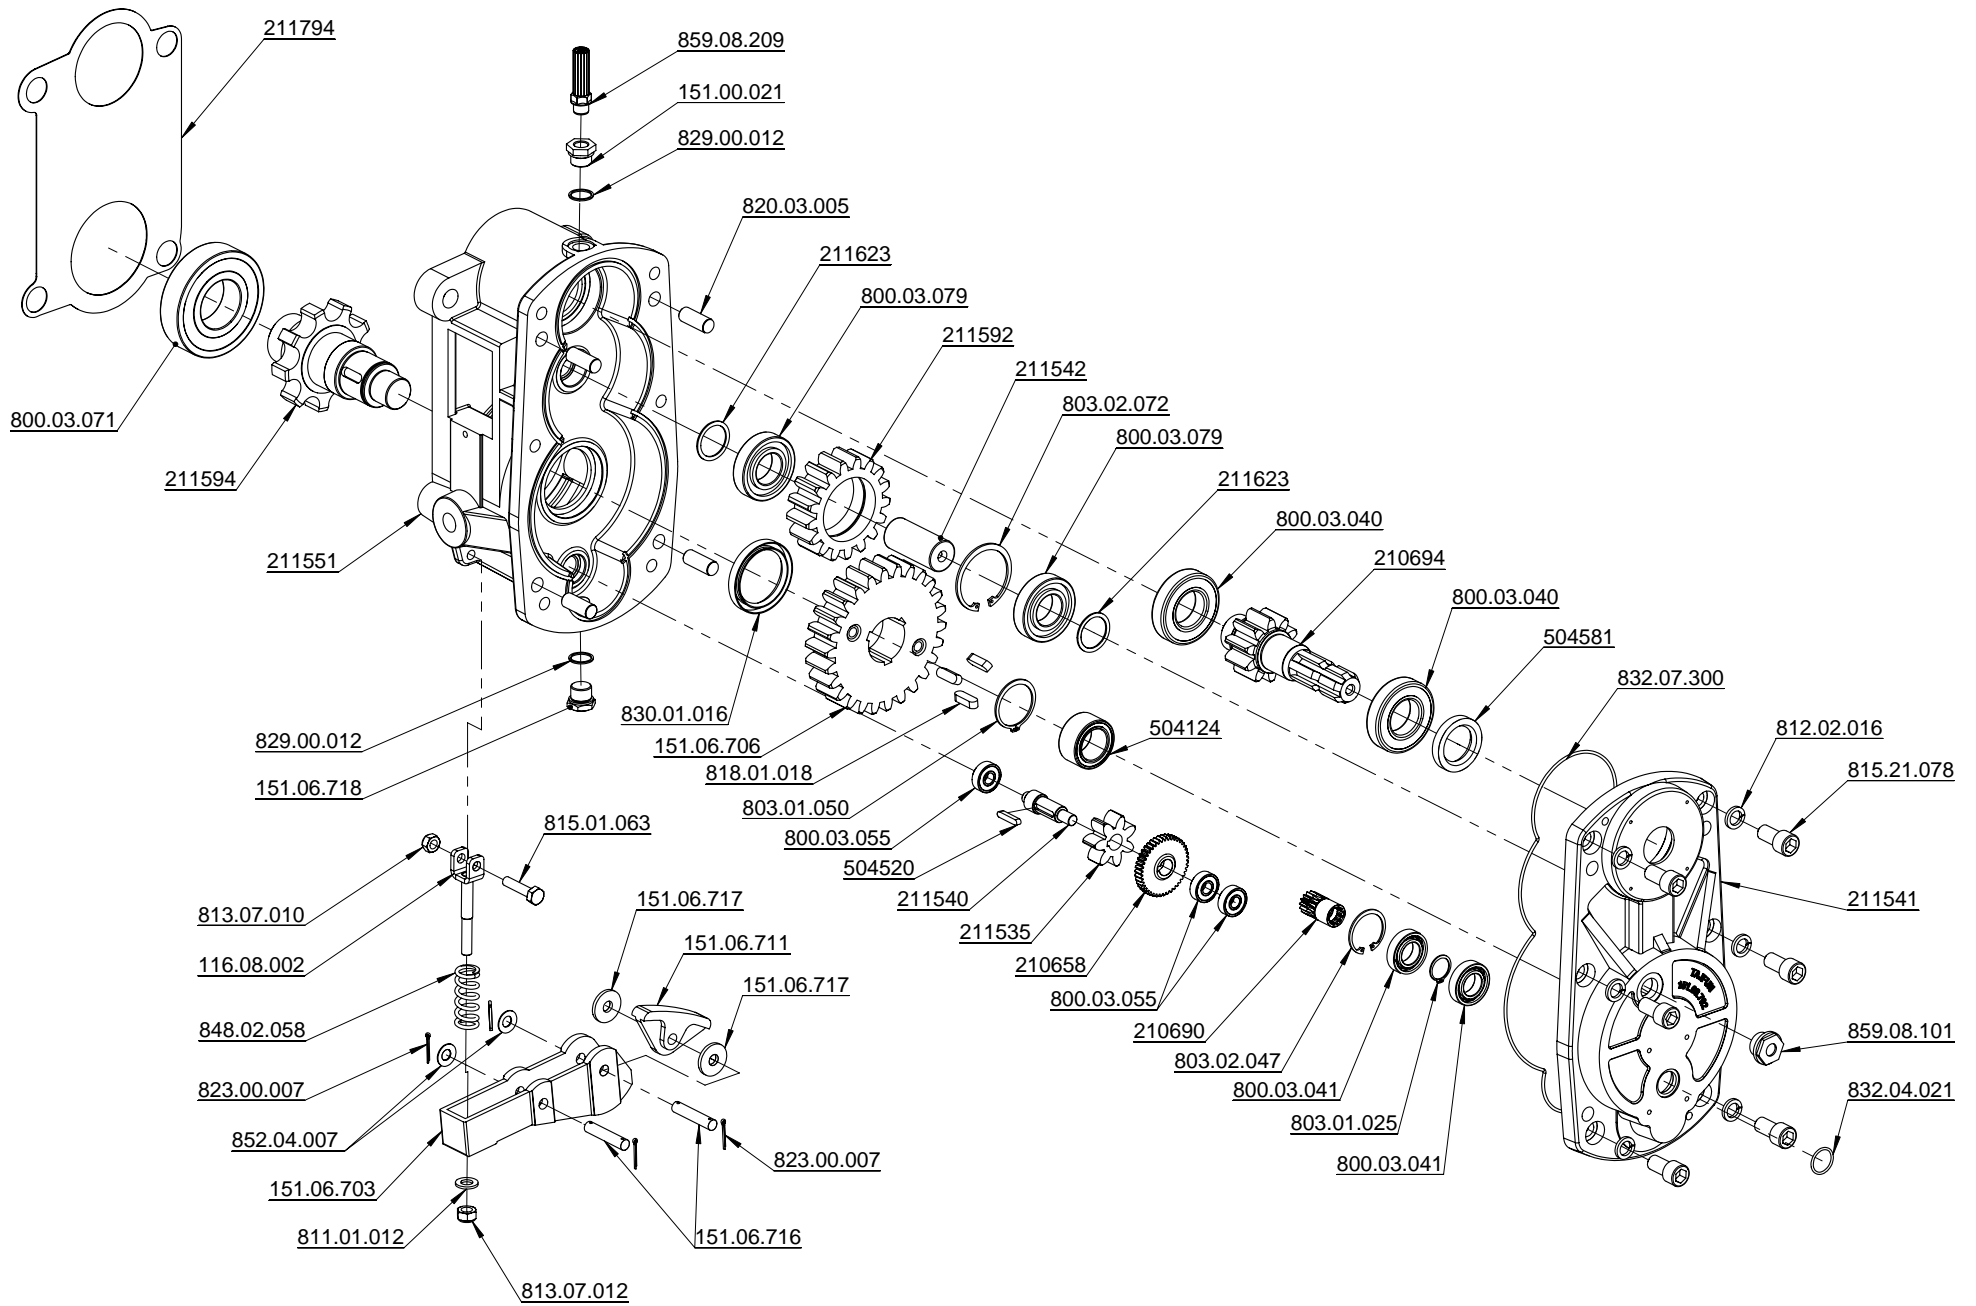

LISTA REZERVNIH DELOV
SPARE PARTS LIST
ERSATZTEILLISTE
LISTE DES PIECES DETACHEES
LISTA DEI RICAMBI
LISTA DE PIEZAS DE RECAMBIOS

Tip / Typ / Type / Тип :	Nr.:
EGV 105 AHK SG	209905-00210 ...
EGV 105 AHK 2.3M SG	209907-00034 ...

N:100.-199. VITL142.00.000 EGV 105AHKLRD142.00.000 EGV 105 AHK-LRD-11.2.2016

	241832	
	2.3.2016	P30-01.2-B02200

	211248	
	13.11.2015	P40-07.0-142.49.780X

	211625	
	23.11.2015	P50-07.0-142.08.000X