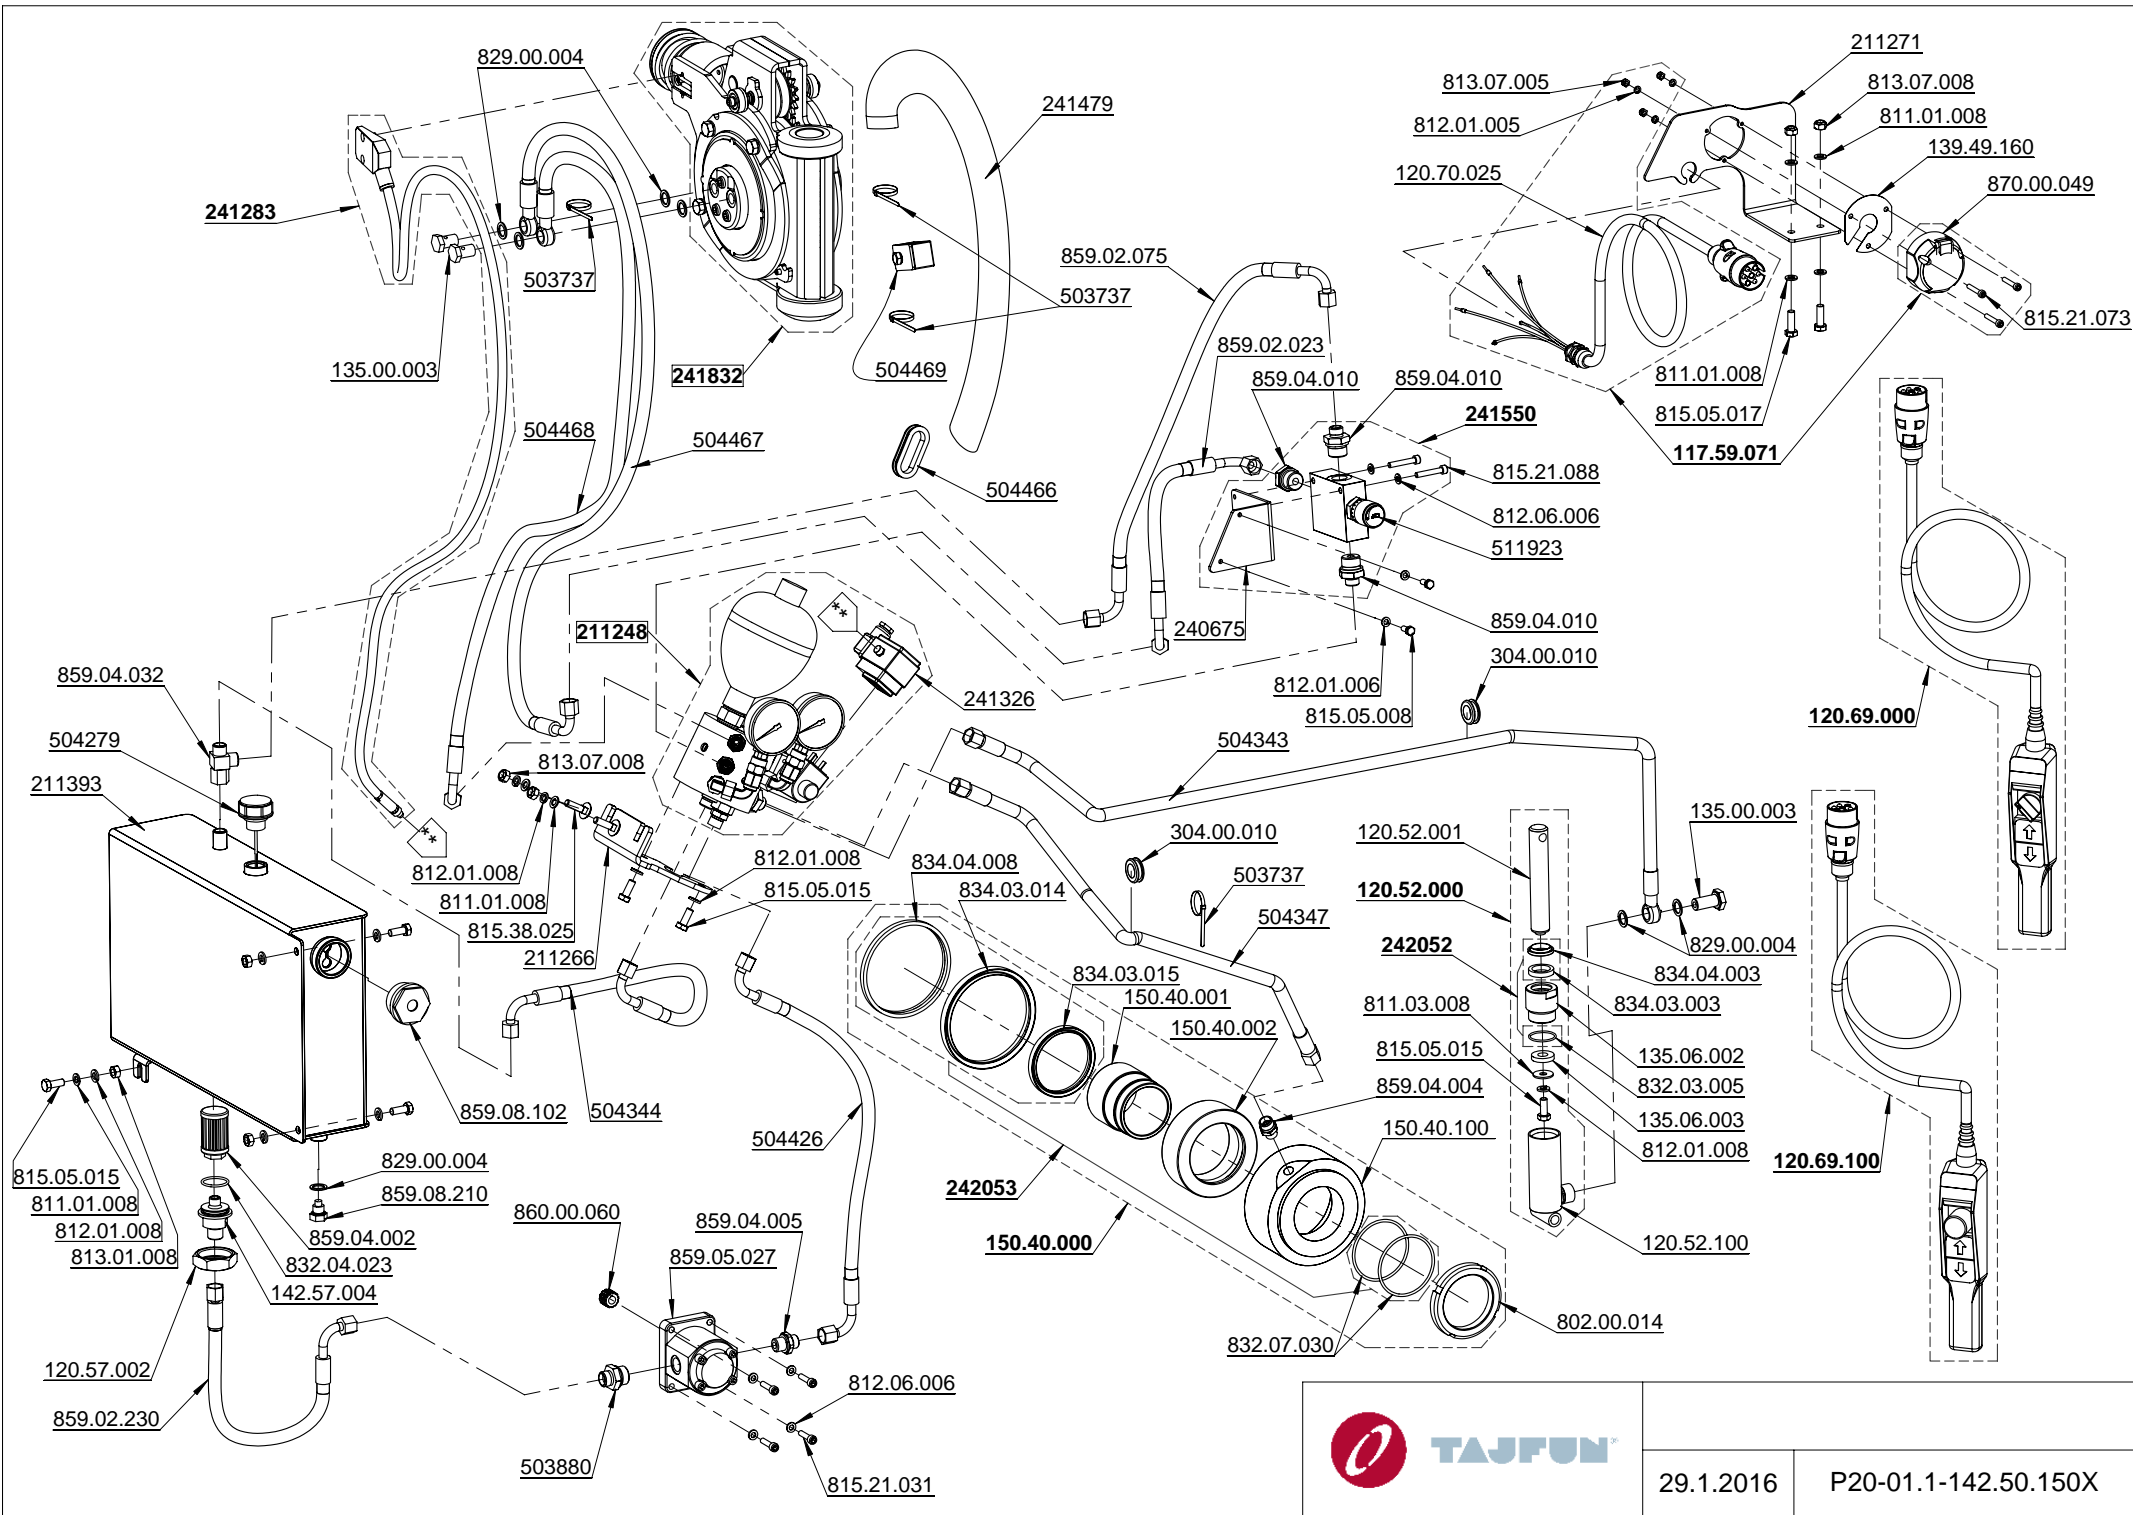

LISTA REZERVNIH DELOV
SPARE PARTS LIST
ERSATZTEILLISTE
LISTE DES PIECES DETACHEES
LISTA DEI RICAMBI
LISTA DE PIEZAS DE RECAMBIOS

Tip / Typ / Type / Тип :	Nr.:
EGV 105 AHK SG	209905-00210 ...
EGV 105 AHK 2.3M SG	209907-00034 ...

N:100.-199. VITL142.00.000 EGV 105AHKLRD142.00.000 EGV 105 AHK-LRD-11.2.2016

	241832	
	2.3.2016	P30-01.2-B02200

	211248	
	13.11.2015	P40-07.0-142.49.780X

	211625	
	23.11.2015	P50-07.0-142.08.000X